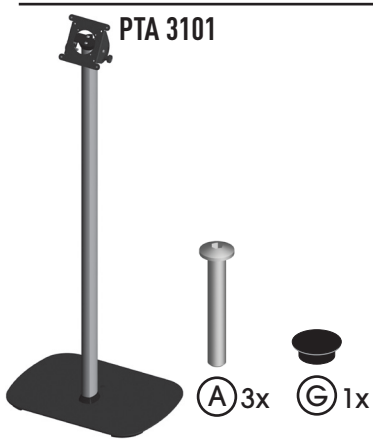

Max. 3 kg / 6.6 lbs

ISO 9001 : 2000
 CERTIFIED

09-2016

- (GB) Subject to printing errors and technical amendments.
 (NL) Drukfouten en technische wijzigingen voorbehouden.
 (F) Sous réserve de fautes d'impression et de modifications techniques.
 (D) Für Druckfehler übernehmen wir keine Verantwortung. Technische Änderungen vorbehalten.
 (E) Reservados errores de imprenta y sujeta a modificaciones.
 (I) Con riserva di modifiche tecniche e di eventuali errori di stampa.
 (P) Reserva-se a ocorrência de gralhas e de modificações técnicas.
 (H) Nyomdahibák és technikai változtatások joga fenntartva.
 (PL) Zastrzeżenie się możliwość występowania błędów drukarskich i zmian technicznych.
 (RUS) Возможны ошибки при печати и технические модификации.